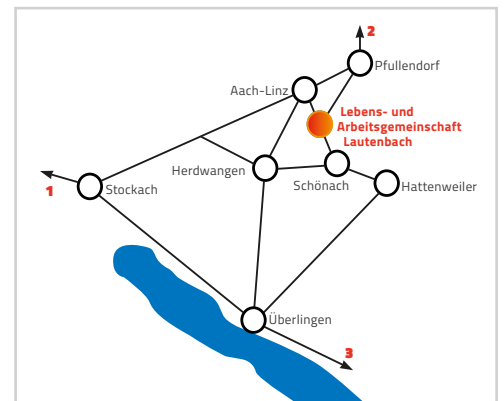

Gemüsejungpflanzen			
	Aubergine		2,50 €
	Blumenkohl		0,28 €
	Broccoli		0,28 €
	Gurke (Landgurke: Tanja, Persika; Minigurke)		2,50 €
	Gurke Schlangengurke: Helena, Arola)		3,00 €
	Gurke veredelt		7,00 €
	Knollenfenchel		0,28 €
	Kohlrabi, blau und weiß		0,28 €
	Kürbis, in Sorten		2,50 €
	Lauch (lose)		0,10 €
	Grünkohl		0,28 €
	Mangold ,		0,28 €
	Paprika, in Sorten		2,50 €
	Paprika groß		4,00 €
	Physalis Andenbeere +Erdkirsche		2,00 €
	Rosenkohl		0,28 €
	Rote Bete		0,15 €
	Rotkohl		0,28 €
	Salate, in Sorten		0,28 €
	Sellerie		0,28 €
	Tomate, in Sorten (ab 10 2,80 €)		3,00 €
	Weißkohl		0,28 €
	Wirsing		0,28 €
	Zucchini in Sorten		2,50 €

Für: _____ Abholung am : _____
(Name) (Datum)

So finden Sie uns:

Lebens- und Arbeitsgemeinschaft Lautenbach e.V.
Dorfgemeinschaft Lautenbach 1
D-88634 Herdwangen-Schönach