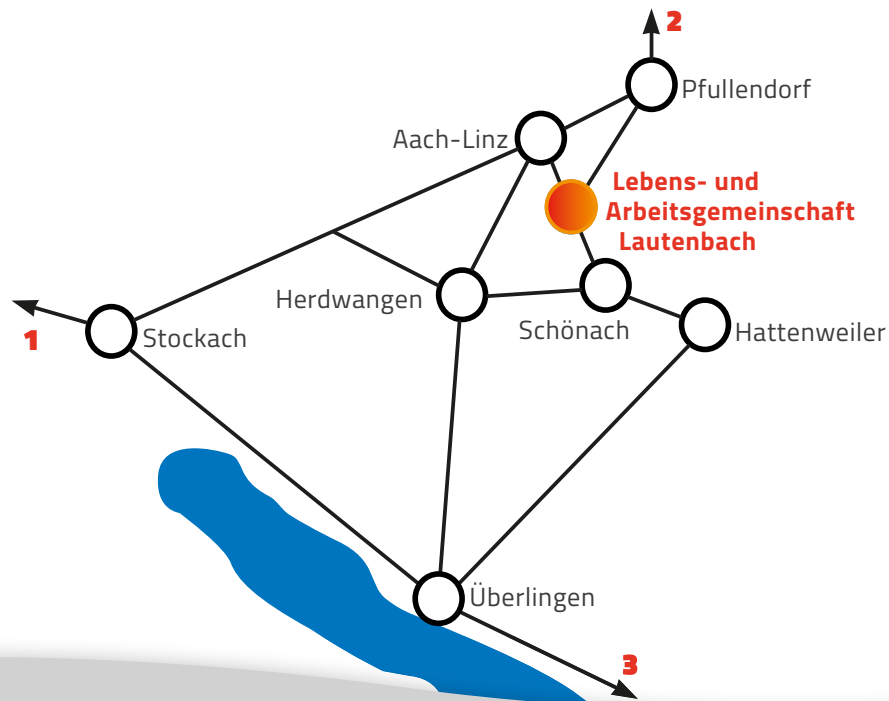

- **1** Schweiz (CH), Singen, Stuttgart (A81)
- **2** Sigmaringen, Mengen, Bad Saulgau, Ulm
- **3** Österreich (AT), Friedrichshafen, Lindau, München (A96)

Lebens- und Arbeitsgemeinschaft Lautenbach e.V.
Produktionsbetriebe - Anerkannte Werkstatt für
Menschen mit Assistenzbedarf
D-88634 Herdwangen-Schönach

Telefon: 07552 / 262 - 108

Telefax: 075525 / 262 - 162

Internet: www.lautenbach-ev.de

Email: vertrieb@lautenbach-ev.de